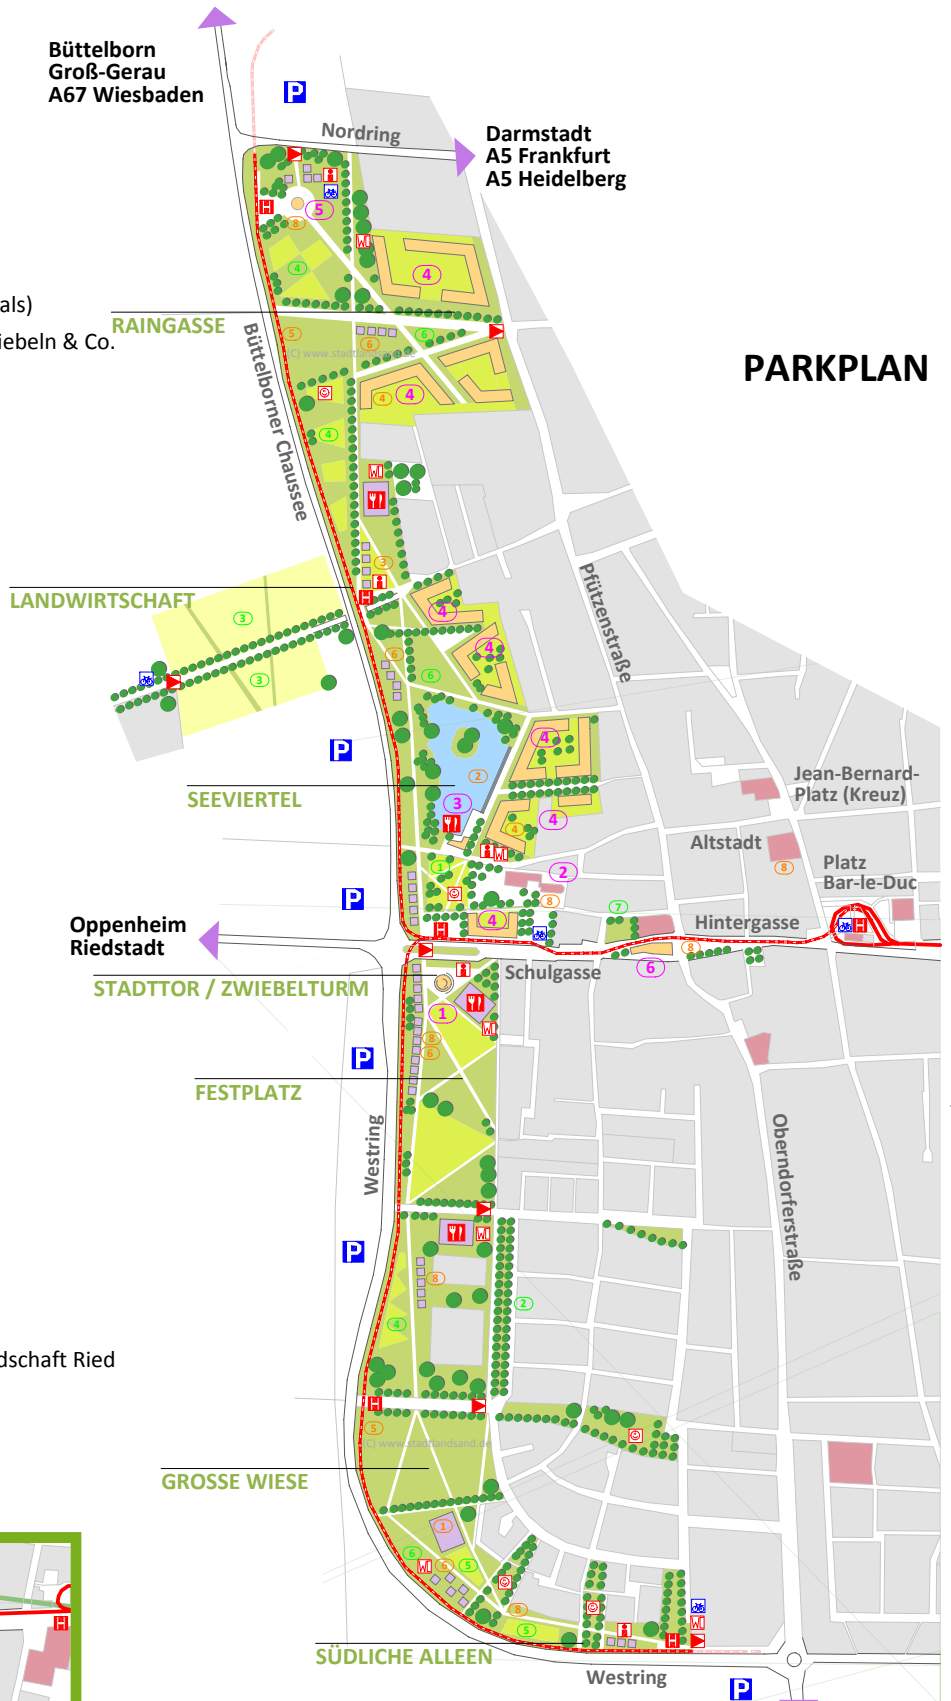

Landesgartenschau GRIESHEIM 2024

Stadt.Rand.Land

LEGENDE

- Ausstellungsgelände
- Ausstellungsbauten
- bleibende Bauten
- Wasserfläche
- Schaufelder
- Griesheim
- Öffentliche Bauten
- Gartenbahn
- Straßenbahn
- Haltestellen
- Eingänge / Ausgänge
- Info
- Essen / Trinken
- WC
- Spielplatz
- Fahrradstation
- Parkplatz

ERLEBEN

- 1 hr5 Bühne Musik & Show
- 2 Stadtsee Bootfahren in Griesheim (erstmalig)
- 3 Griesheim lecker Spargel, Erdbeeren, Zwiebeln & Co.
- 4 Wohnen 2030 Offene Architekt(ou)ren
- 5 Gartenbahn Historische Straßenbahnen
- 6 Gartenmärkte Gucken & Kaufen
- 7 Schülerplatz Konzerte & Stadtmarkt
- 8 Kunst! Künstler stellen aus

GRÜNES

- 1 Kirchnerpark Spielen und Staunen
- 2 Stadtallee Stadtgrün
- 3 Schaufelder Landwirtschaft live
- 4 Stadtgärten Inspirationen für zuhause
- 5 Stauden & Co. Der Klassiker
- 6 Rosenwirbel Die Königin der Blumen
- 7 Pfarrgarten Historischer Schaugarten
- 8 Schülerplatz Der neue Stadtplatz!

PARKPLAN

Anschluss siehe Innenstadtkarte
Straßenbahnen nach Darmstadt / Darmstadt Hbf